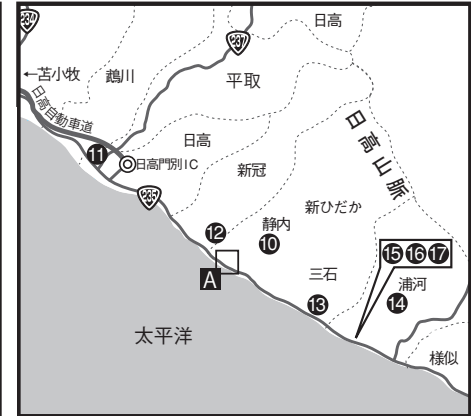

北海道市場へのアクセス

■ 静内へのアクセス

- <空路>
- 東京～千歳 1時間30分
 - 大阪～千歳 1時間50分
 - 名古屋～千歳 1時間35分
 - 福岡～千歳 2時間10分

- <車> 国道235号
- 千歳～静内 約1時間40分
 - 札幌～静内 約2時間30分

- <バス>
- 道南バス
 - 札幌～千歳～静内～浦河
 - 『静内駅前』下車

■ 北海道市場周辺

静内と周辺の宿泊施設

■ 静内市街

■ 静内周辺

エリア	宿泊施設名	TEL
静内	⑩ ナチュラルリゾートハイジア	0146-48-2800
日高	⑪ 富川シティホテル	01456-2-2111
新冠	⑫ 新冠温泉レ・コードの湯ホテルヒルズ	0146-47-2100
三石	⑬ みついし昆布温泉 蔵三	0146-34-2300
浦河	⑭ うらかわ優駿ビレッジ AERU	0146-28-2111
	⑮ 浦河ウエリントンホテル	0146-22-8888
	⑯ 浦河イン	0146-22-1212
	⑰ ホテルイースト	0146-22-8811