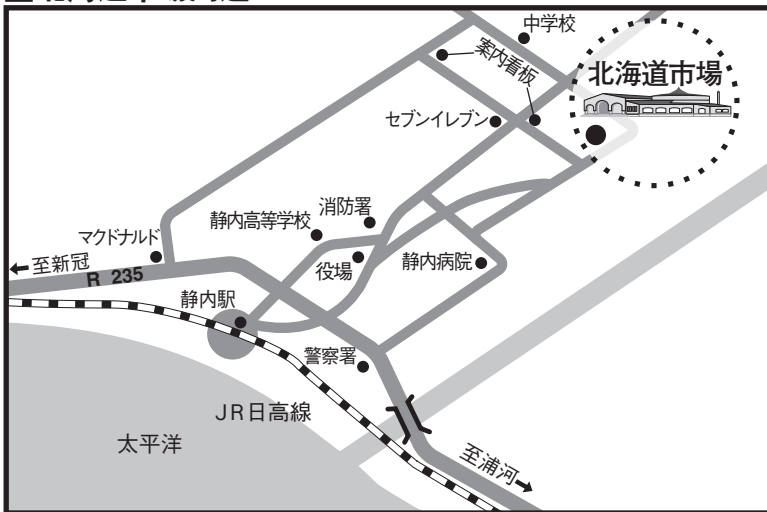

北海道市場へのアクセス

■ 静内へのアクセス

- <空路>
- 東京～千歳 1時間30分
 - 大阪～千歳 1時間50分
 - 名古屋～千歳 1時間35分
 - 福岡～千歳 2時間10分

- <車> 国道235号
- 千歳～静内 約1時間40分
 - 札幌～静内 約2時間30分

- <バス>
- 道南バス
 - 札幌～千歳～静内～浦河
 - 『静内駅前』下車

■ 北海道市場周辺

静内と周辺の宿泊施設

■ 静内市街

■ 静内周辺

エリア	宿泊施設名	TEL
静内	⑩ ナチュラルリゾートハイジア	0146-48-2800
日高	⑪ 富川シティホテル	01456-2-2111
新冠	⑫ 新冠温泉レ・コードの湯ホテルヒルズ	0146-47-2100
三石	⑬ みついし昆布温泉 蔵三	0146-34-2300
浦河	⑭ うらかわ優駿ビレッジ AERU	0146-28-2111
	⑮ 浦河ウエリントンホテル	0146-22-8888
	⑯ 浦河イン	0146-22-1212
	⑰ ホテルイースト	0146-22-8811