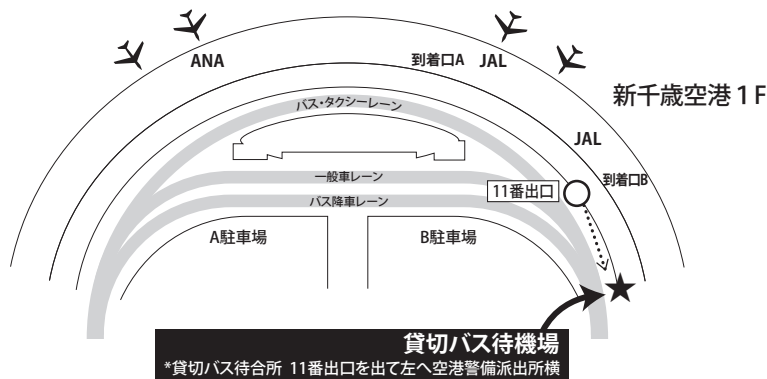

送迎バスのご案内【時刻表】

オータムセール開催期間中、北海道市場と千歳方面を結ぶ送迎バスを運行いたします。
皆様のご利用をお待ちしております。

◎ セール当日：10月5日(月)～7日(水)

セール当日、新千歳空港 ⇒ 北海道市場行きは 8:30、10:30の2便、
北海道市場 ⇒ 新千歳空港への帰りの便は、15:30発、せり終了後発の計2便を
運行いたします。

千歳市内ホテル 発 ⇒ 新千歳空港 ⇒ 北海道市場 行き		
ANAクラウンプラザホテル千歳	8:00	
ホテルグランテラス千歳	8:10	
新千歳空港	8:30	10:30
北海道市場 着	10:00	12:00
北海道市場 発 ⇒ 新千歳空港 ⇒ 千歳方面 帰り		
北海道市場 発	15:30	せり終了後
新千歳空港	17:10	約1時間40分後
ホテルグランテラス千歳	17:30	約2時間後
ANAクラウンプラザホテル千歳	17:40	約2時間後