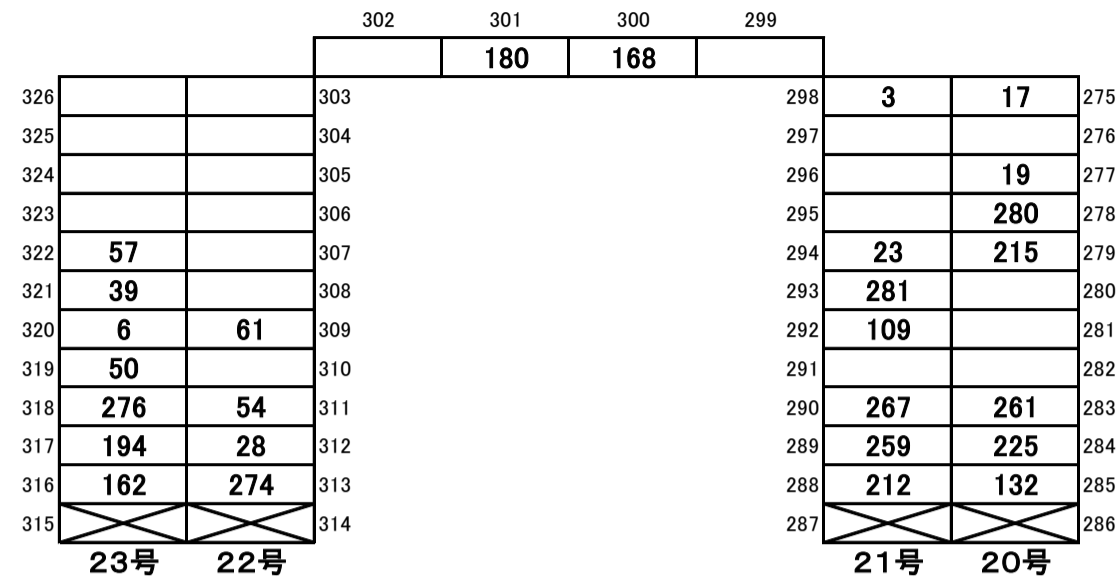

2013オータムセール 馬房配置図

10月7日

多目的ホール内 馬房配置図