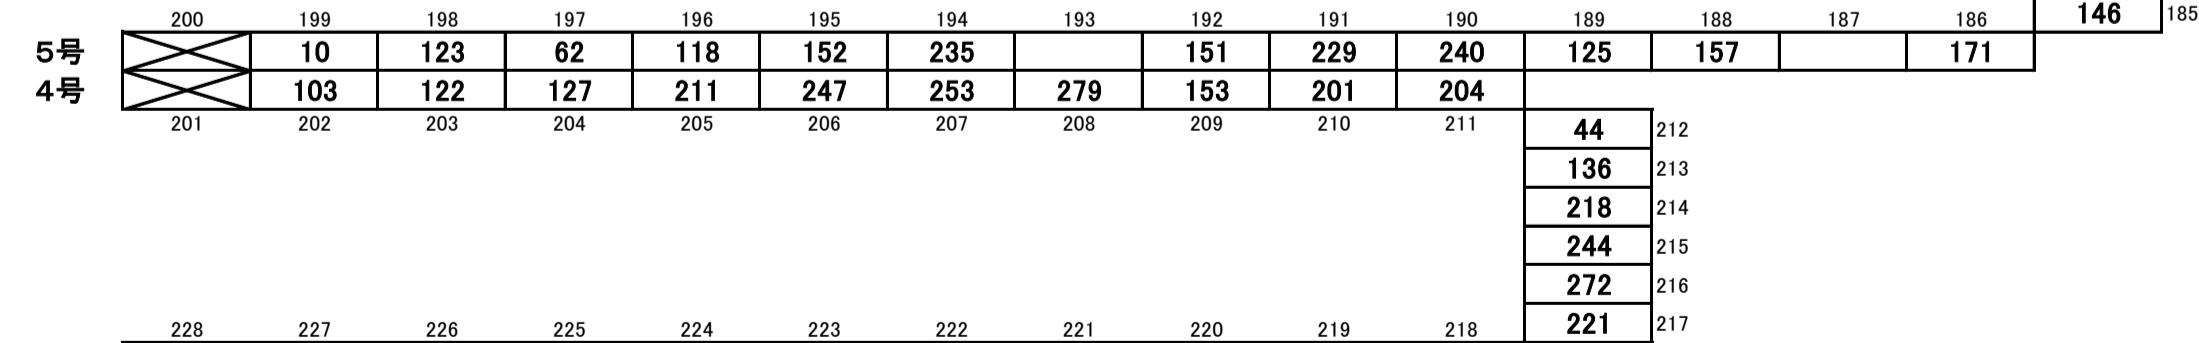

2013オータムセール 馬房配置図

10月7日

多目的ホール内 馬房配置図