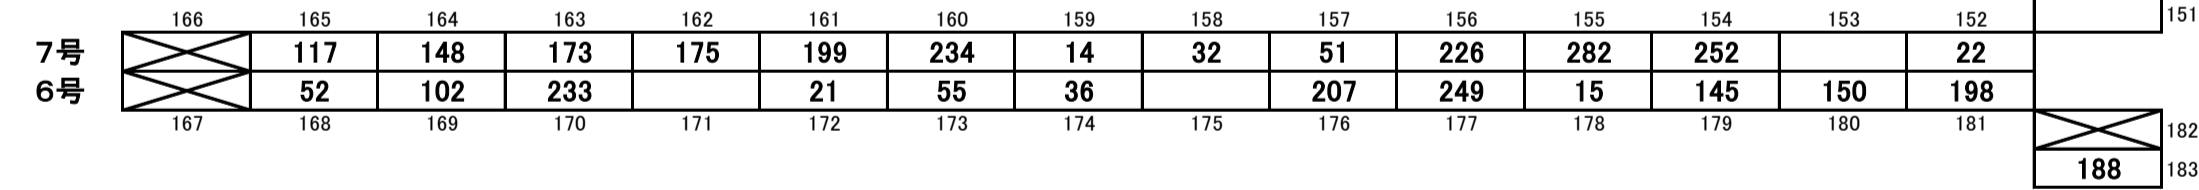

2013オータムセール 馬房配置図

10月7日

多目的ホール内 馬房配置図