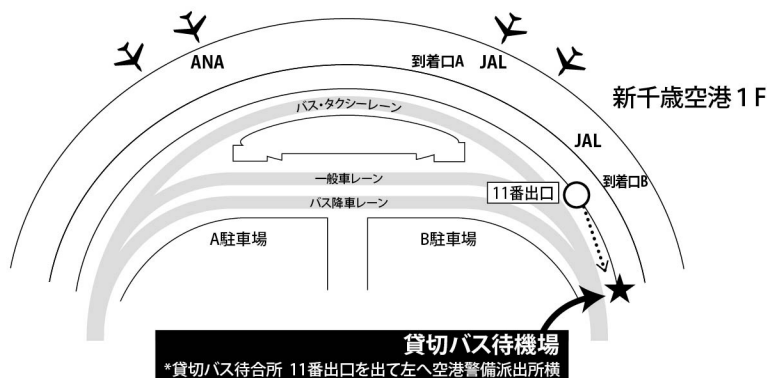

送迎バスのご案内【時刻表】

オータムセール開催期間中、北海道市場と千歳方面を結ぶ送迎バスを運行いたします。
皆様のご利用をお待ちしております。

◎ セール当日：10月6日(月)～8日(水)

セール当日、新千歳空港 ⇒ 北海道市場行きは 8:30発、10:00発の2便、
北海道市場 ⇒ 新千歳空港への帰りの便は、15:30発、せり終了後発の計2便を運行いたします。

千歳市内ホテル 発 ⇒ 新千歳空港 ⇒ 北海道市場 行き		
ANAクラウンプラザホテル千歳	8:00	9:30
ホテルグランテラス千歳	8:10	9:40
新千歳空港	8:30	10:00
北海道市場 着	10:00	11:30
北海道市場 発 ⇒ 新千歳空港 ⇒ 千歳方面 帰り		
北海道市場 発	15:30	せり終了後
新千歳空港	17:10	約1時間40分後
ホテルグランテラス千歳	17:30	約1時間50分後
ANAクラウンプラザホテル千歳	17:40	約1時間50分後