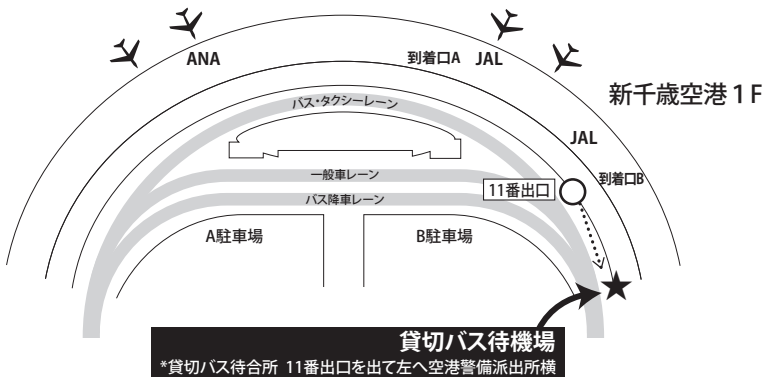

送迎バスのご案内

オータムセール開催期間中、北海道市場と千歳方面を結ぶ送迎バスを運行いたします。
皆様のご利用をお待ちしております。

【セール当日：10月2日(月)～4日(水)】

- 新千歳空港 ⇒ 北海道市場行きは6:30、9:00、11:00の3便を運行
- 北海道市場 ⇒ 新千歳空港行きは、16:00、せり終了後の2便を運行

千歳市内ホテル 発 ⇒ 新千歳空港 ⇒ 北海道市場 行き			
ANAクラウンプラザホテル千歳	6:00	8:30	
ホテルグランテラス千歳	6:15	8:45	
新千歳空港	6:30	9:00	11:00
北海道市場 着	8:00	10:30	12:30
北海道市場 発 ⇒ 新千歳空港 ⇒ 千歳方面 帰り			
北海道市場 発	16:00	せり終了後	
新千歳空港	17:30	約1時間30分後	
ホテルグランテラス千歳	17:45	約2時間後	
ANAクラウンプラザホテル千歳	18:00	約2時間後	

※10月4日(水)はせり終了後の1便のみの運行となります。

なお、ご予約頂いた方を優先とさせていただきますので、ご利用の際は下記までご連絡下さい。

バスのご予約・お問い合わせ

日高軽種馬農協 北海道市場事業部 ☎ 0146-45-2133
または、<http://www.hba.or.jp> 送迎バス予約フォーム まで