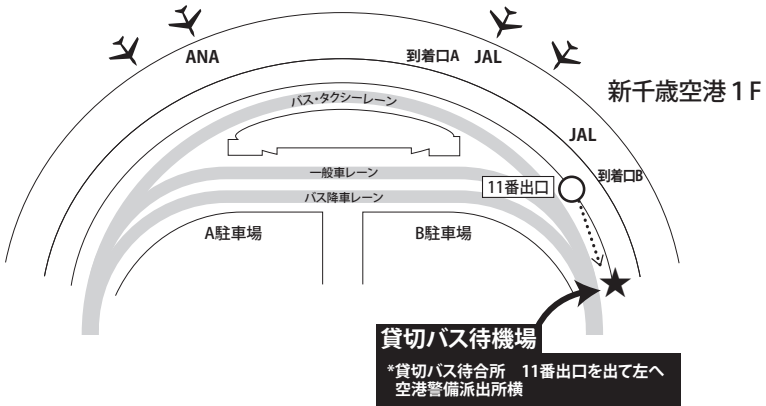

送迎バスのご案内

オータムセール開催期間中、北海道市場と千歳方面を結ぶ送迎バスを運行いたします。
皆様のご利用をお待ちしております。

【セール当日：10月1日(月)～3日(水)】

- 新千歳空港 ⇒ 北海道市場行きは 7:00、9:10、11:15の3便を運行
- 北海道市場 ⇒ 新千歳空港行きは 16:00、せり終了後の2便を運行

千歳市内ホテル 発 ⇒ 新千歳空港 ⇒ 北海道市場 行き			
ANAクラウンプラザホテル千歳	6:30	8:40	
ホテルグランテラス千歳	6:45	8:55	
新千歳空港	7:00	9:10	11:15
北海道市場 着	8:30	10:40	12:45
北海道市場 発 ⇒ 新千歳空港 ⇒ 千歳方面 帰り			
北海道市場 発	16:00	せり終了後	
新千歳空港	17:30	約1時間30分後	
ホテルグランテラス千歳	17:45	約2時間後	
ANAクラウンプラザホテル千歳	18:00		

※セール各日の終了時刻は、概ね17:00～18:00頃を想定しております。
(上場頭数・セールの進行により変動いたします)

なお、ご予約頂いた方を優先とさせていただきますので、ご利用の際は下記までご連絡下さい。

バスのご予約・お問い合わせ

日高軽種馬農協 北海道市場事業部 ☎ 0146-45-2133
または、<http://www.hba.or.jp> 送迎バス予約フォーム まで