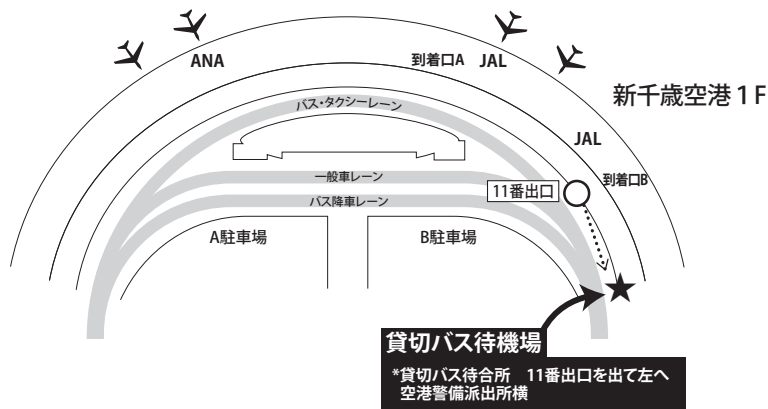

# オータムセール 送迎バスのご案内

セール開催期間中、北海道市場と千歳方面を結ぶ送迎バスを運行いたします。  
皆様のご利用をお待ちしております。

【セール当日：10月15日(火)～16日(水)】

千歳市内ホテル 発 ⇒ 新千歳空港 ⇒ 北海道市場 行き			
ANAクラウンプラザホテル千歳	6:30	8:30	
ホテルグランテラス千歳	6:45	8:45	
新千歳空港	7:00	9:00	11:40
北海道市場 着	8:30	10:30	13:10
北海道市場 発 ⇒ 新千歳空港 ⇒ 千歳方面 帰り			
北海道市場 発	16:00	せり終了後	
新千歳空港	17:30	約1時間30分後	
ホテルグランテラス千歳	17:45	約2時間後	
ANAクラウンプラザホテル千歳	18:00		

※オータムセール各日の終了時刻は、概ね16:30～17:30頃を想定しております。  
(上場頭数・せりの進行により変動いたします)

なお、ご予約頂いた方を優先とさせていただきますので、ご利用の際は下記までご連絡下さい。

バスのご予約・お問い合わせ

日高軽種馬農協 北海道市場事業部 ☎ 0146-45-2133  
または、<http://www.hba.or.jp> 送迎バス予約フォーム まで