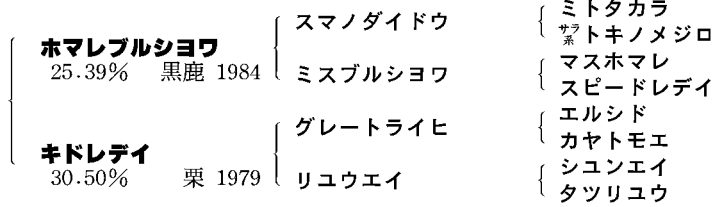

510 キドレデイの11 (27.94%)

牡・鹿 5/6

(〜ギドラン四一ノ一六)

測尺：体高 _____ 胸囲 _____ 管囲 _____

価格： _____ 購買者： _____

- 母 キドレデイ(79 栗 グレートライヒ) 2勝
 [産駒数11, 競走年齢数10, 勝馬(勝鞍)数-地方5(20)]
- トウスイレデイ(86 牝 栗 ミクニノホマレ) 9勝
- タカラトッキュウ(88 牡 栗 エビタカラ) 7勝
- サンアイゴールド(90 牡 栗 *イムラツド) 2勝
- プリティーチグサ(91 牝 栗 シナノリンボー) 1勝
- ニッポーヒリュウ(97 牝 鹿 サチエノヒリュウ) 1勝