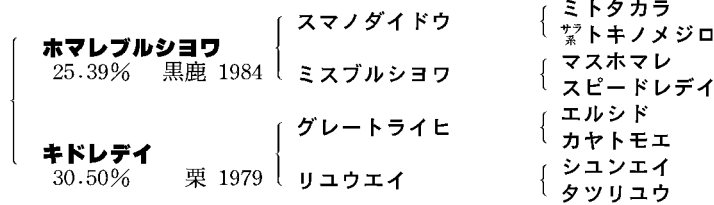

1121 キドレデイの11 (27.94%)

牡・鹿 5/6

(〜ギドラン四一ノ一六)

測尺：体高 _____ 胸囲 _____ 管囲 _____

価格： _____ 購買者： _____

- 母 **キドレデイ**(79 栗 グレートライヒ) 2勝
 [産駒数11, 競走年齢数10, 勝馬(勝鞍)数-地方5 (20)]
- トウスイレデイ(86 牝 栗 ミクニノホマレ) 9勝
- タカラトッキュウ(88 牡 栗 エビタカラ) 7勝
- サンアイゴールド(90 牡 栗 *イムラツド) 2勝
- プリティーチグサ(91 牝 栗 シナノリンボー) 1勝
- ニッポーヒリュウ(97 牝 鹿 サチエノヒリュウ) 1勝