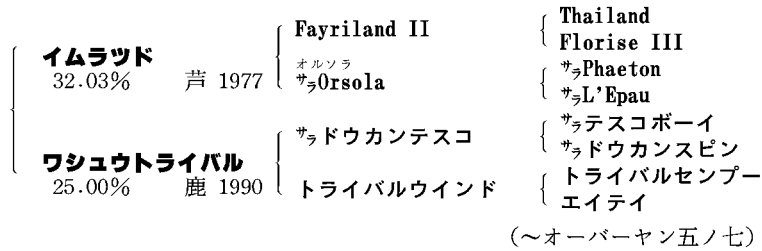

144 ワシュウトライバルの11 (28.51%) 牡・芦 3/21

測尺：体高 _____ 胸囲 _____ 管囲 _____

価格： _____ 購買者： _____

- 母 ワシュウトライバル(90 鹿 ドウカンテスコ) 厩 7勝
〔産駒数 4, 競走年齢数 3, 勝馬(勝鞍)数-地方 1(1)〕
- ワシュウホーマ(96 牡 鹿 ローゼンホーマ) 厩 入着 4回
- エムジンラック(97 牝 黒鹿 ローゼンホーマ) 厩 1勝
- ホワイトランサー(98 牝 黒鹿 *イムラツド) 厩 不出走

- 2代母 トライバルウインド(82 栗 トライバルセンプー) 不出走
- スーパーキングレディ(86 牝 ランドギフト) 厩 5勝
- ヒカリウインド(87 牝 ホリスキー) 厩 9勝
 - ミクサキドリーム(95 牡 シナノリンボー) 厩 11勝, ジュニアグローリ, アラブダービー
 - リュウゼンダイオー(96 牡 ファストセンブウ) 厩 2勝
- サンウインド(88 牝 トウショウイレブン) 厩 2勝
- サンマジスティ(89 牡 *ステッピングトム) 厩 3勝
- ワールドオーカ(91 牝 *マジックマイルズ) 厩 4勝
- ワールドブレイク(93 牡 *マジックマイルズ) 厩 7勝
- ウインドセンプー(94 牝 サンシャインボーイ) 厩 12勝
- ヨシノボーイ(97 牝 サクラライトー) 厩 3勝