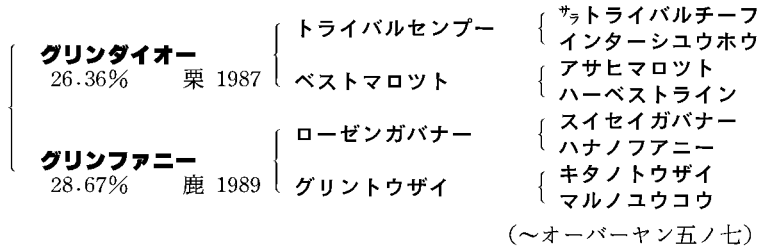

364 グリンファニーの99 (27.51%) 牡・鹿 5/25

測尺：体高 _____ 胸囲 _____ 管囲 _____
 価格： _____ 購買者： _____

- 母 **グリンファニー**(89 鹿 ローゼンガバナー) 函南関北関 5 勝
 [産駒数 4, 競走年齢数 3, 勝馬(勝鞍)数-地方 1 (15)]
 マルサンダイオー(96 牡 鹿 グリンダイオー) 函北関 15 勝, アラブ王冠, 鞍の浦賞
 グリングレート(97 牡 鹿 グリンダイオー) 函入着 2 回
 ナルゴダイオー(98 牡 鹿 グリンダイオー) 函出走
- 2代母 **グリントウザイ**(82 栗 キタノトウザイ) 函海北関 10 勝, おおるり特別, 北関東アラブ王冠 2 着
 グリンリンボー(90 牡 シナノリンボー) 函 2 勝
 ミドリビクトリア(91 牝 ローゼンホーム) 函関 7 勝
 | ミドリヒマワリ(96 牝 スマノヒット) 函北関 函 7 勝
 | フェータルホース(98 牡 ホーエイヒロボーイ) 函北 1 勝
 トライバルボナンザ(92 牡 トライバルセンプー) 函函新 13 勝, 東北アラブ 3 歳 C h, 金杯
 ロックグロリー(94 牡 トライバルセンプー) 函岩分高 10 勝
- 3代母 **マルノユウコウ**(69 栗 ヘリオス)
 サンフェニツクス(77 牝 センジユスガタ) 函南関 6 勝
 | ストレートトライ(87 牡 コマツタイム) 函北 7 勝
 サワロレンス(79 牡 バビロニアン) 函 9 勝
 ホツカイユウコウ(80 牝 イチリキスオー) 函出走
 | シンケンユウ(85 牡 *プルコワパス) 函新 6 勝
 | ヨウメイパラダイス(92 牡 ボールドマン) 2 勝, 函岩北関 4 勝
 | コーユウテイオー(95 牡 アサリユウセンプー) 函北関 7 勝
 ナニワカツトシ(81 牡 エビタカラ) 函北 10 勝
 グリンダウドウ(84 牝 スマノダウドウ) 函石北関 7 勝
- 4代母 **光友**(60 栗 タカカラヤマ)
 ミスマーチ(64 牝 インターナショナル)
 フジタスイセイ(77 牝 *タソス) 函 4 勝
 | ツマガセファイター(86 牝 ピットボーイ) 函函 24 勝, 若鮎特別, 日本海特別 3 着
 フユノマーチ(78 牝 *エルシド) 函函北 7 勝
 ジュピターボーイ(85 牡 *エルソプラノ) 函 8 勝, 日高賞 2 着, ビクトリー C 3 着