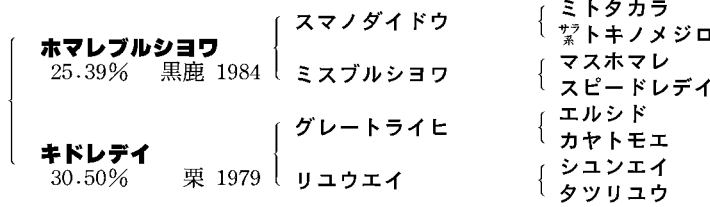

4 キドレデイの11 (27.94%)

牡・鹿 5/6

(〜ギドラン四一ノ一六)

測尺：体高 _____ 胸囲 _____ 管囲 _____

価格： _____ 購買者： _____

- 母 キドレデイ(79 栗 グレートライヒ) 2勝
 [産駒数11, 競走年齢数10, 勝馬(勝鞍)数-地方5(20)]
- トウスイレデイ(86 牝 栗 ミクニノホマレ) 9勝
- タカラトッキュウ(88 牡 栗 エビタカラ) 7勝
- サンアイゴールド(90 牡 栗 *イムラツド) 2勝
- プリティーチグサ(91 牝 栗 シナノリンボー) 1勝
- ニッポーヒリュウ(97 牝 鹿 サチエノヒリュウ) 1勝