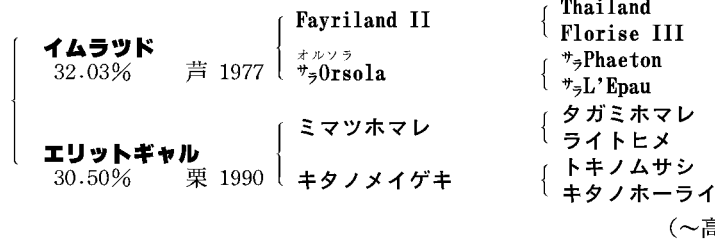

62 オール5 (31.26%)

牡・鹿 3/20

測尺：体高 \_\_\_\_\_ 胸囲 \_\_\_\_\_ 管囲 \_\_\_\_\_

価格： \_\_\_\_\_ 購買者： \_\_\_\_\_

母 **エリットギャル**(90 栗 ミマツホマレ) 14勝  
 [産駒数 2, 競走年齢数 1, 勝馬(勝鞍)数-地方 1(1)]  
**エリットスーパー**(97 牡 黒鹿 フィニッシュライン) 1勝

2代母 **キタノメイゲキ**(79 栗 トキノムサシ) 12勝  
**イナズマトツキユウ**(87 牝 トキテンリュウ) 6勝  
**イレブンタカシ**(88 牡 イレブンオーザ) 3勝  
**スーパーメイゲキ**(91 牝 スマノヒット) 12勝  
**キタノシンコウ**(92 牡 ライジングシャープ) 1勝  
**エリットリリー**(93 牝 ライジングシャープ) 1勝  
**キタノクルゾ**(94 牝 ライジングシャープ) 1勝  
**ミスメイゲキ**(95 牝 ミヤシロオー) 2勝  
**ゲンジヤマ**(97 牡 ミスターヨシゼン) 1勝