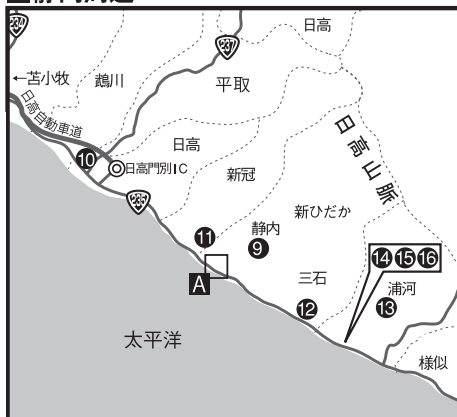

静内と周辺の宿泊施設

■ 静内市街

■ 静内周辺

エリア	宿泊施設名	TEL
静内	①天然温泉ホテルローレル	0146-42-7211
	②ホテルサトウ	0146-42-0425
	③ホテルアネックスイン	0146-45-2000
	④静内シティホテル	0146-45-2121
	⑤ビジネスホテルサンスポット	0146-45-0010
	⑥おやどサンスポット	0146-42-8484
	⑦ビジネスホテル牧葉	0146-42-2316
	⑧とみおか旅館	0146-42-1448
	⑨ナチュラルリゾートハイジア	0146-48-2800

エリア	宿泊施設名	TEL
日高	⑩ 富川シティホテル	01456-2-2111
新冠	⑪ 新冠温泉レコードの湯ホテルヒルズ	0146-47-2100
三石	⑫ みつしい昆布温泉 蔵三	0146-34-2300
浦河	⑬☆ うらかわ優駿ビレッジ AERU	0146-28-2111
	⑭★ 浦河ウエリントンホテル	0146-22-8888
	⑮★ 浦河イン	0146-22-1212
	⑯★ ホテルイースト	0146-22-8811

■ 千歳・苫小牧

エリア	宿泊施設名	TEL
千歳	★ ANAクラウンプラザホテル千歳	0123-22-2311
	★ ホテルグランテラス千歳	0123-22-1211
	ホテルウイングインターナショナル千歳	0123-24-2111
	ホテルルートイン千歳駅前	0123-40-1100
	ホテルエリアワン千歳	0123-26-1156
	ハイパーホテル千歳	0123-49-3000
	千歳エアポートホテル	0123-26-1155
	千歳第一ホテル	0123-27-2000
エアターミナルホテル	0123-45-6677	

エリア	宿泊施設名	TEL
苫小牧	★ グランドホテルニュー王子	0144-31-3111
	★ 樽前の湯 ドーミーイン苫小牧	0144-32-5489
	ホテルルートイン苫小牧駅前	0144-38-1110
	東横INN苫小牧駅前	0144-32-1045
	苫小牧ニューステーションホテル	0144-33-0333
	スマイルホテル苫小牧	0144-36-5111
	苫小牧グリーンホテル	0144-32-1122