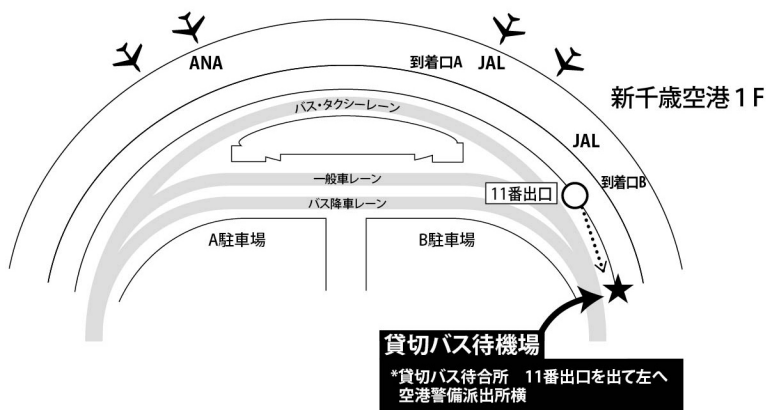

## ◎ 前日展示日：7月21日（月）

前日展示日の、新千歳空港 ⇒ 北海道市場 行きの便は、  
9:30発、11:00発の計2便を運行いたします。

千歳市内ホテル 発 ⇒ 新千歳空港 ⇒ 北海道市場 行き		
ANAクラウンプラザホテル千歳	8:50	10:20
ホテルグランテラス千歳	9:00	10:30
<b>新千歳空港</b>	<b>9:30</b>	<b>11:00</b>
北海道市場 着	11:10	12:40
北海道市場 発 ⇒ 新千歳空港 ⇒ 千歳方面 帰り		
北海道市場 発	16:30	
新千歳空港	18:10	
ホテルグランテラス千歳	18:40	
ANAクラウンプラザホテル千歳	18:50	

## ◎ せり当日：7月22日（火）

せり当日の、北海道市場 ⇒ 新千歳空港への帰りの便は、  
16:00発、せり終了後発の計2便を運行いたします。

千歳市内ホテル 発 ⇒ 新千歳空港 ⇒ 北海道市場 行き		
ANAクラウンプラザホテル千歳	7:20	
ホテルグランテラス千歳	7:30	
<b>新千歳空港</b>	<b>8:00</b>	
北海道市場 着	9:40	
北海道市場 発 ⇒ 新千歳空港 ⇒ 千歳方面 帰り		
北海道市場 発	16:00	せり終了後
新千歳空港	17:40	約1時間30分後
ホテルグランテラス千歳	18:10	約1時間40分後
ANAクラウンプラザホテル千歳	18:20	約1時間50分後