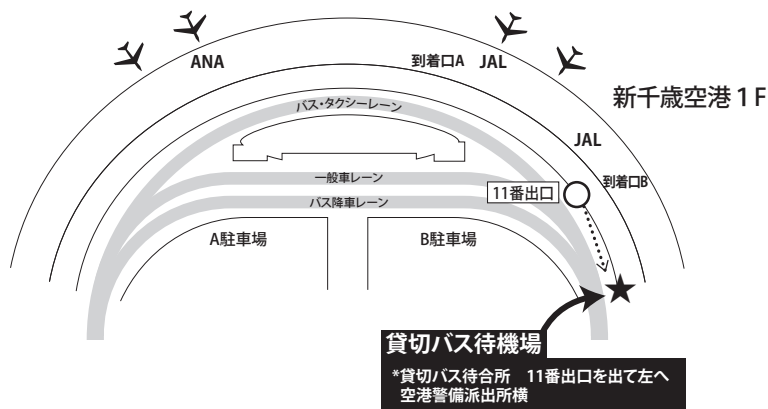

送迎バスのご案内【時刻表】

セレクションセール開催期間中、北海道市場と千歳方面を結ぶ送迎バスを運行いたします。
皆様のご利用をお待ちしております。

◎ 前日展示日：7月18日（月）

◎ せり当日：7月19日（火）

千歳市内ホテル 発 ⇒ 新千歳空港 ⇒ 北海道市場 行き			
ANAクラウンプラザホテル千歳	8:00		
ホテルグランテラス千歳	8:10		
新千歳空港	8:20	9:40	10:40
北海道市場 着	10:00	11:10	12:10
北海道市場 発 ⇒ 新千歳空港 ⇒ 千歳方面 帰り			
北海道市場 発	16:10	17:10	
新千歳空港	17:40	18:40	
ホテルグランテラス千歳	18:10	19:10	
ANAクラウンプラザホテル千歳	18:20	19:20	

千歳市内ホテル 発 ⇒ 新千歳空港 ⇒ 北海道市場 行き			
ANAクラウンプラザホテル千歳	8:00		
ホテルグランテラス千歳	8:10		
新千歳空港	8:20	9:40	10:40
北海道市場 着	10:00	11:10	12:10
北海道市場 発 ⇒ 新千歳空港 ⇒ 千歳方面 帰り			
北海道市場 発	15:10	せり終了後	
新千歳空港	16:40	約1時間40分後	
ホテルグランテラス千歳	17:10	約2時間後	
ANAクラウンプラザホテル千歳	17:20	約2時間後	

※18日（月）前日展示終了後に予定している前夜祭の終了後にも千歳方面へバスを運行いたします。

なお、全便ご予約頂いた方を優先とさせていただきますので、ご利用の際は下記までご連絡下さい。

バスのご予約・お問い合わせ

日高軽種馬農協 北海道市場事業部 ☎ 0146-45-2133
または、<http://www.hba.or.jp> 送迎バス予約フォーム まで