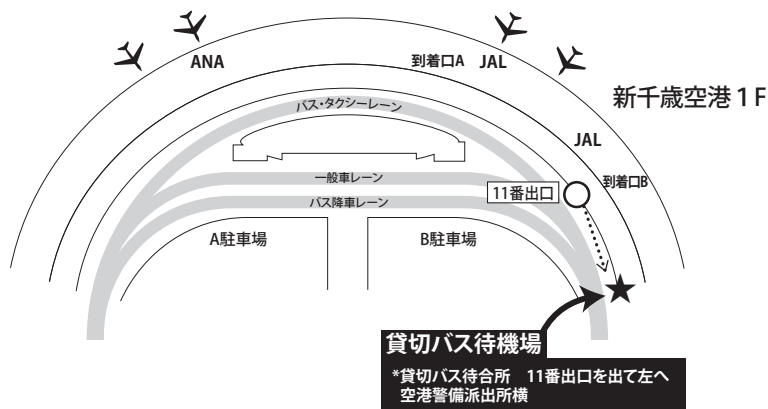

送迎バスのご案内【時刻表】

セレクションセール開催期間中、北海道市場と千歳方面を結ぶ送迎バスを運行いたします。
皆様のご利用をお待ちしております。

◎ 前日展示日：7月17日（月）

◎ セール当日：7月18日（火）

千歳市内ホテル 発 ⇒ 新千歳空港 ⇒ 北海道市場 行き			
ANAクラウンプラザホテル千歳	8:00		
ホテルグランテラス千歳	8:15		
新千歳空港	8:30	9:40	10:40
北海道市場 着	10:00	11:10	12:10
北海道市場 発 ⇒ 新千歳空港 ⇒ 千歳方面 帰り			
北海道市場 発	17:10	18:10	
新千歳空港	18:40	19:40	
ホテルグランテラス千歳	18:55	19:55	
ANAクラウンプラザホテル千歳	19:10	20:10	

千歳市内ホテル 発 ⇒ 新千歳空港 ⇒ 北海道市場 行き			
ANAクラウンプラザホテル千歳	8:00		
ホテルグランテラス千歳	8:15		
新千歳空港	8:30	9:40	10:40
北海道市場 着	10:00	11:10	12:10
北海道市場 発 ⇒ 新千歳空港 ⇒ 千歳方面 帰り			
北海道市場 発	15:10	せり終了後	
新千歳空港	16:40	約1時間30分後	
ホテルグランテラス千歳	16:55	約2時間後	
ANAクラウンプラザホテル千歳	17:10	約2時間後	