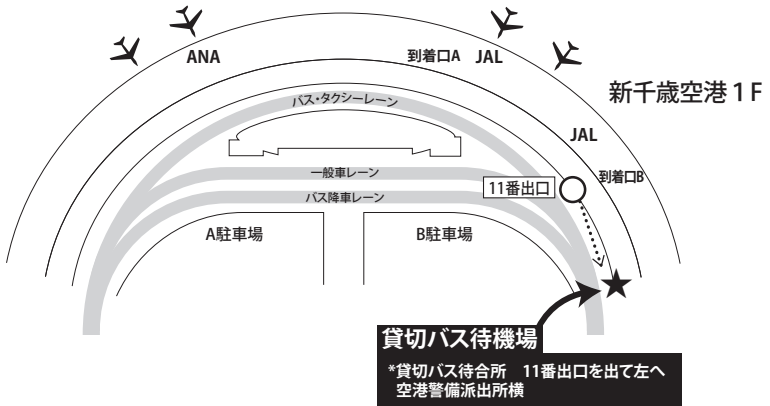

送迎バスのご案内

セレクションセール開催期間中、北海道市場と千歳方面を結ぶ送迎バスを運行いたします。
皆様のご利用をお待ちしております。

◎ 前日展示日：7月16日（月）

千歳市内ホテル 発 ⇒ 新千歳空港 ⇒ 北海道市場 行き		
ANAクラウンプラザホテル千歳	9:30	
ホテルグランテラス千歳	9:45	
新千歳空港	10:00	11:30
北海道市場 着	11:30	13:00
北海道市場 発 ⇒ 新千歳空港 ⇒ 千歳方面 帰り		
北海道市場 発	17:10	18:10
新千歳空港	18:40	19:40
ホテルグランテラス千歳	18:55	19:55
ANAクラウンプラザホテル千歳	19:10	20:10

◎ セール当日：7月17日（火）

千歳市内ホテル 発 ⇒ 新千歳空港 ⇒ 北海道市場 行き		
ANAクラウンプラザホテル千歳	8:00	
ホテルグランテラス千歳	8:15	
新千歳空港	8:30	10:00
北海道市場 着	10:00	11:30
北海道市場 発 ⇒ 新千歳空港 ⇒ 千歳方面 帰り		
北海道市場 発	14:10	せり終了後
新千歳空港	15:40	約1時間30分後
ホテルグランテラス千歳	15:55	約2時間後
ANAクラウンプラザホテル千歳	16:10	約2時間後