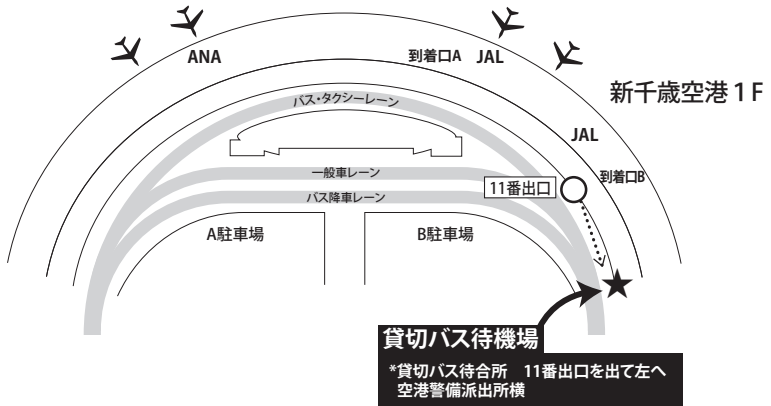

# 送迎バスのご案内

セレクションセール開催期間中、北海道市場と千歳方面を結ぶ送迎バスを運行いたします。  
皆様のご利用をお待ちしております。

◎ 前日展示日：7月15日（月）

◎ セール当日：7月16日（火）

千歳市内ホテル 発 ⇒ 新千歳空港 ⇒ 北海道市場 行き			
ANAクラウンプラザホテル千歳	8:00		
ホテルグランテラス千歳	8:15		
<b>新千歳空港</b>	<b>8:30</b>	<b>10:30</b>	<b>11:30</b>
北海道市場 着	10:00	12:00	13:00
北海道市場 発 ⇒ 新千歳空港 ⇒ 千歳方面 帰り			
北海道市場 発	16:10	17:10	
新千歳空港	17:40	18:40	
ホテルグランテラス千歳	17:55	18:55	
ANAクラウンプラザホテル千歳	18:10	19:10	

千歳市内ホテル 発 ⇒ 新千歳空港 ⇒ 北海道市場 行き			
ANAクラウンプラザホテル千歳	6:00	8:00	
ホテルグランテラス千歳	6:15	8:15	
<b>新千歳空港</b>	<b>6:30</b>	<b>8:30</b>	<b>10:40</b>
北海道市場 着	8:00	10:00	12:10
北海道市場 発 ⇒ 新千歳空港 ⇒ 千歳方面 帰り			
北海道市場 発	15:00	セリ終了後	
新千歳空港	16:30	約1時間30分後	
ホテルグランテラス千歳	16:45	約2時間後	
ANAクラウンプラザホテル千歳	17:00		