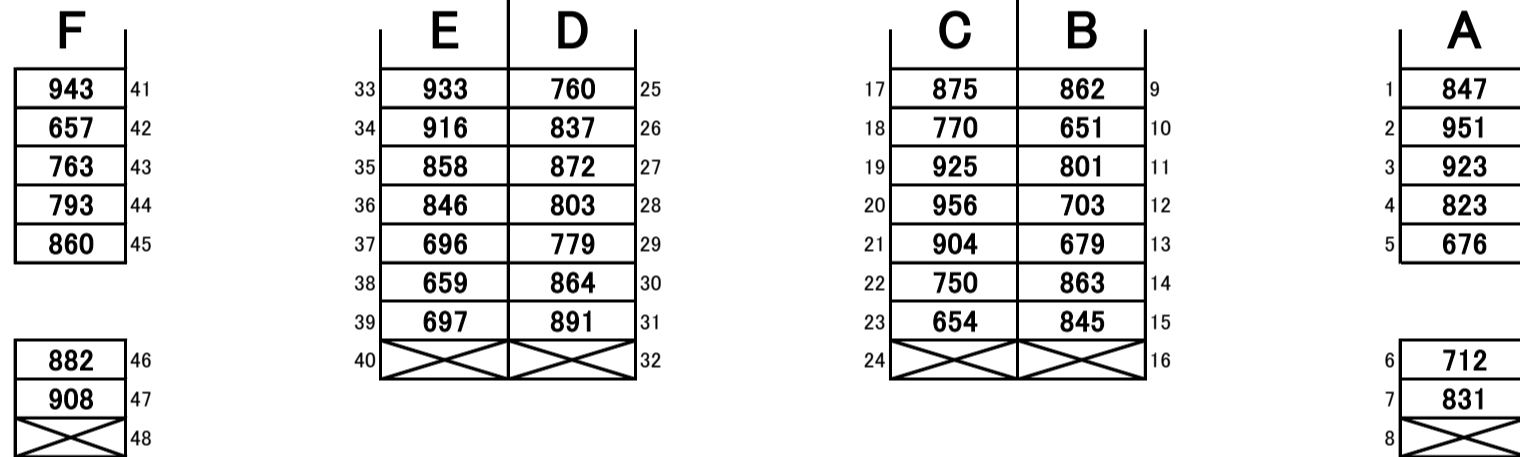

2013サマーセール 馬房配置図

8/21(水) 3日目

多目的ホール内 馬房配置図

※ 多目的ホール内の休憩室は、ホール横のプレハブをご利用ください。
数に限りのある休憩室ですので、ゆずりあってご利用ください。