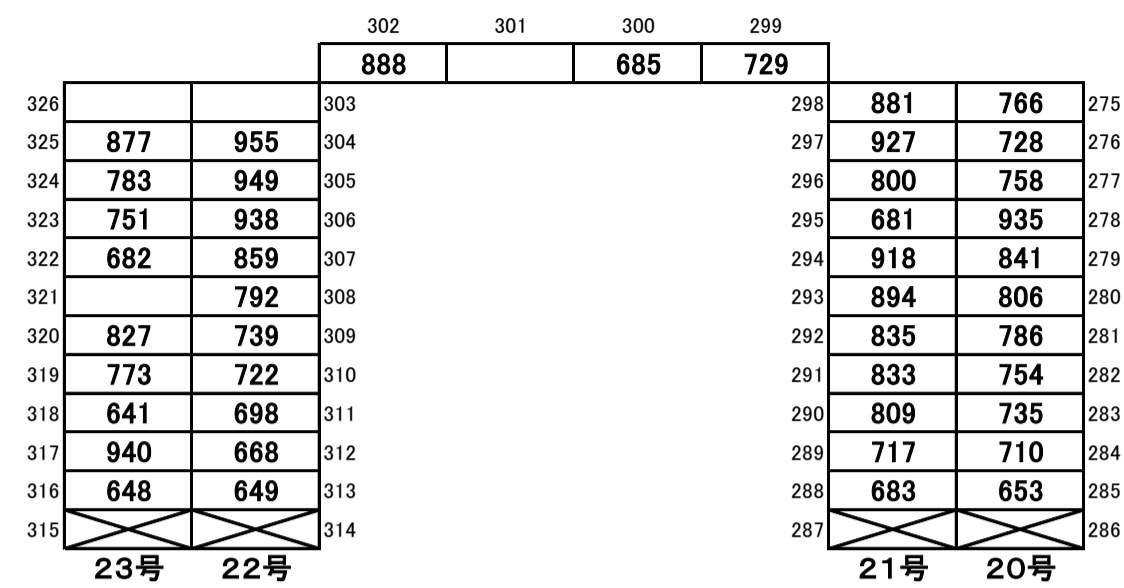

2013サマーセール 馬房配置図

8/21(水) 3日目

多目的ホール内 馬房配置図

※ 多目的ホール内の休憩室は、ホール横のプレハブをご利用ください。
数に限りのある休憩室ですので、ゆずりあってご利用ください。