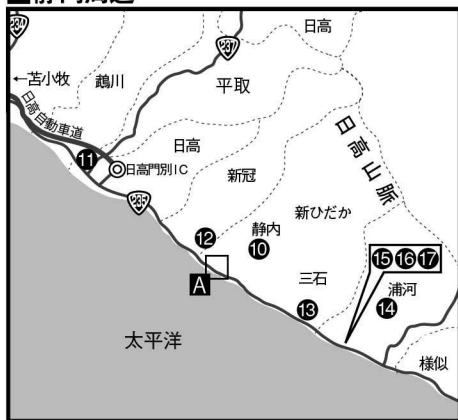

■ 静内周辺

エリア	宿泊施設名	TEL
静内	① 静内エクリプスホテル	0146-43-3811
	② 天然温泉ホテルローレル	0146-42-7211
	③ ホテルサトウ	0146-42-0425
	④ ホテルアネックスイン	0146-45-2000
	⑤ 静内シティホテル	0146-45-2121
	⑥ ビジネスホテルサンスポット	0146-45-0010
	⑦ おやどサンスポット	0146-42-8484
	⑧ ビジネスホテル牧葉	0146-42-2316
	⑨ とみおか旅館	0146-42-1448

エリア	宿泊施設名	TEL
静内	⑩ ナチュラルリゾートハイジア	0146-48-2800
日高	⑪ 富川シティホテル	01456-2-2111
新冠	⑫ 新冠温泉 レ・コードの湯 ホテルヒルズ	0146-47-2100
三石	⑬ みついし昆布温泉 蔵三	0146-34-2300
浦河	⑭ うらかわ優駿ビレッジ AERU	0146-28-2111
	⑮ 浦河ウエリントンホテル	0146-22-8888
	⑯ 浦河イン	0146-22-1212
	⑰ ホテルイースト	0146-22-8811

■ 千歳・苫小牧

エリア	宿泊施設名	TEL
千歳	★ ANAクラウンプラザホテル千歳	0123-22-2311
	★ ホテルグランテラス千歳	0123-22-1121
	ホテルウイングインターナショナル千歳	0123-24-2111
	ホテルルートイン千歳駅前	0123-40-1100
	ホテルエリアワン千歳	0123-26-1156
	ハイパーホテル千歳	0123-49-3000
	千歳エアポートホテル	0123-26-1155
	千歳第一ホテル	0123-27-2000
エアターミナルホテル	0123-45-6677	

エリア	宿泊施設名	TEL
苫小牧	グランドホテルニュー王子	0144-31-3111
	樽前の湯 ドーミーイン苫小牧	0144-32-5489
	ホテルルートイン苫小牧駅前	0144-38-1110
	東横INN苫小牧駅前	0144-32-1045
	苫小牧ニューステーションホテル	0144-33-0333
	スマイルホテル苫小牧	0144-36-5111
	苫小牧グリーンホテル	0144-32-1122

★…北海道市場の送迎バスが停車します。

* 停車ホテル以外のお客様も送迎バスはご利用頂けます。バスご予約の際、ご宿泊施設をお知らせ下さい。

宿泊先が混雑する場合がありますので、お早めのご予約をお勧めいたします。