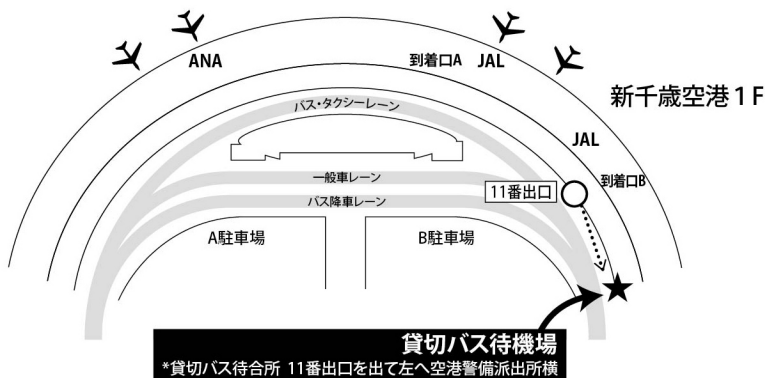

## ◎ セール当日：8月25日(月)～28(木)

セール当日、新千歳空港 ⇒ 北海道市場行きは 8:00、9:30の2便、  
北海道市場 ⇒ 新千歳空港への帰りの便は、16:30発、せり終了後発の計2便を運行いたします。

千歳市内ホテル 発 ⇒ 新千歳空港 ⇒ 北海道市場 行き		
ANAクラウンプラザホテル千歳	7:30	9:00
ホテルグランテラス千歳	7:40	9:10
新千歳空港	8:00	9:30
北海道市場 着	9:40	11:10
北海道市場 発 ⇒ 新千歳空港 ⇒ 千歳方面 帰り		
北海道市場 発	16:30	せり終了後
新千歳空港	18:10	約1時間40分後
ホテルグランテラス千歳	18:30	約1時間50分後
ANAクラウンプラザホテル千歳	18:40	約1時間50分後