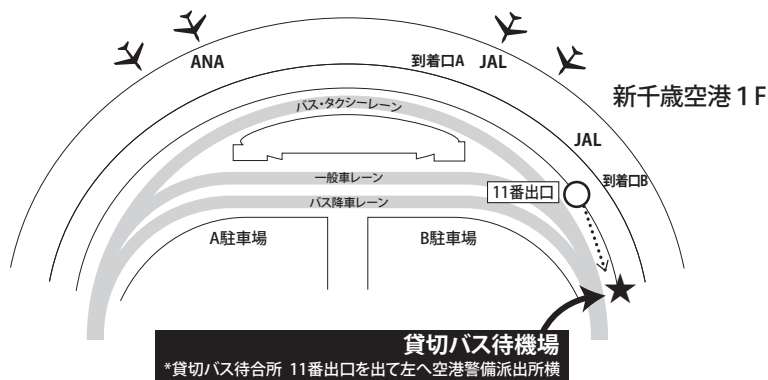

送迎バスのご案内【時刻表】

サマーセール開催期間中、北海道市場と千歳方面を結ぶ送迎バスを運行いたします。
皆様のご利用をお待ちしております。

◎ セール当日：8月24日(月)～27日(木)

セール当日、新千歳空港 ⇒ 北海道市場行きは 8:30、10:30の2便、
北海道市場 ⇒ 新千歳空港への帰りの便は、16:00発、セリ終了後発の計2便を
運行いたします。

千歳市内ホテル 発 ⇒ 新千歳空港 ⇒ 北海道市場 行き		
ANAクラウンプラザホテル千歳	8:00	
ホテルグランテラス千歳	8:10	
新千歳空港	8:30	10:30
北海道市場 着	10:00	12:00
北海道市場 発 ⇒ 新千歳空港 ⇒ 千歳方面 帰り		
北海道市場 発	16:00	セリ終了後
新千歳空港	17:30	約1時間40分後
ホテルグランテラス千歳	17:50	約2時間後
ANAクラウンプラザホテル千歳	18:00	約2時間後