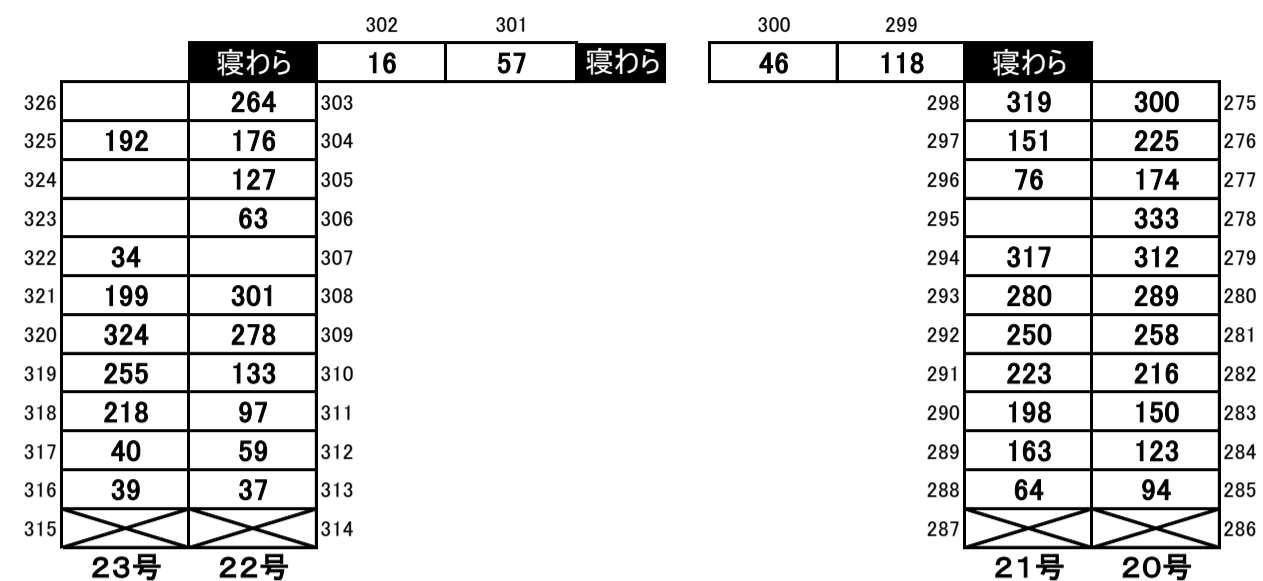

2015サマーセール馬房配置図

8月24日（1日目）

8/19 現在

24号（多目的ホール内 馬房配置図）

【寝わらご使用にあたって】

・ご使用の際は、寝わら庫より運搬の上、
従来通り、各自にて敷き作業を
お願い致します。

1号 馬洗い場