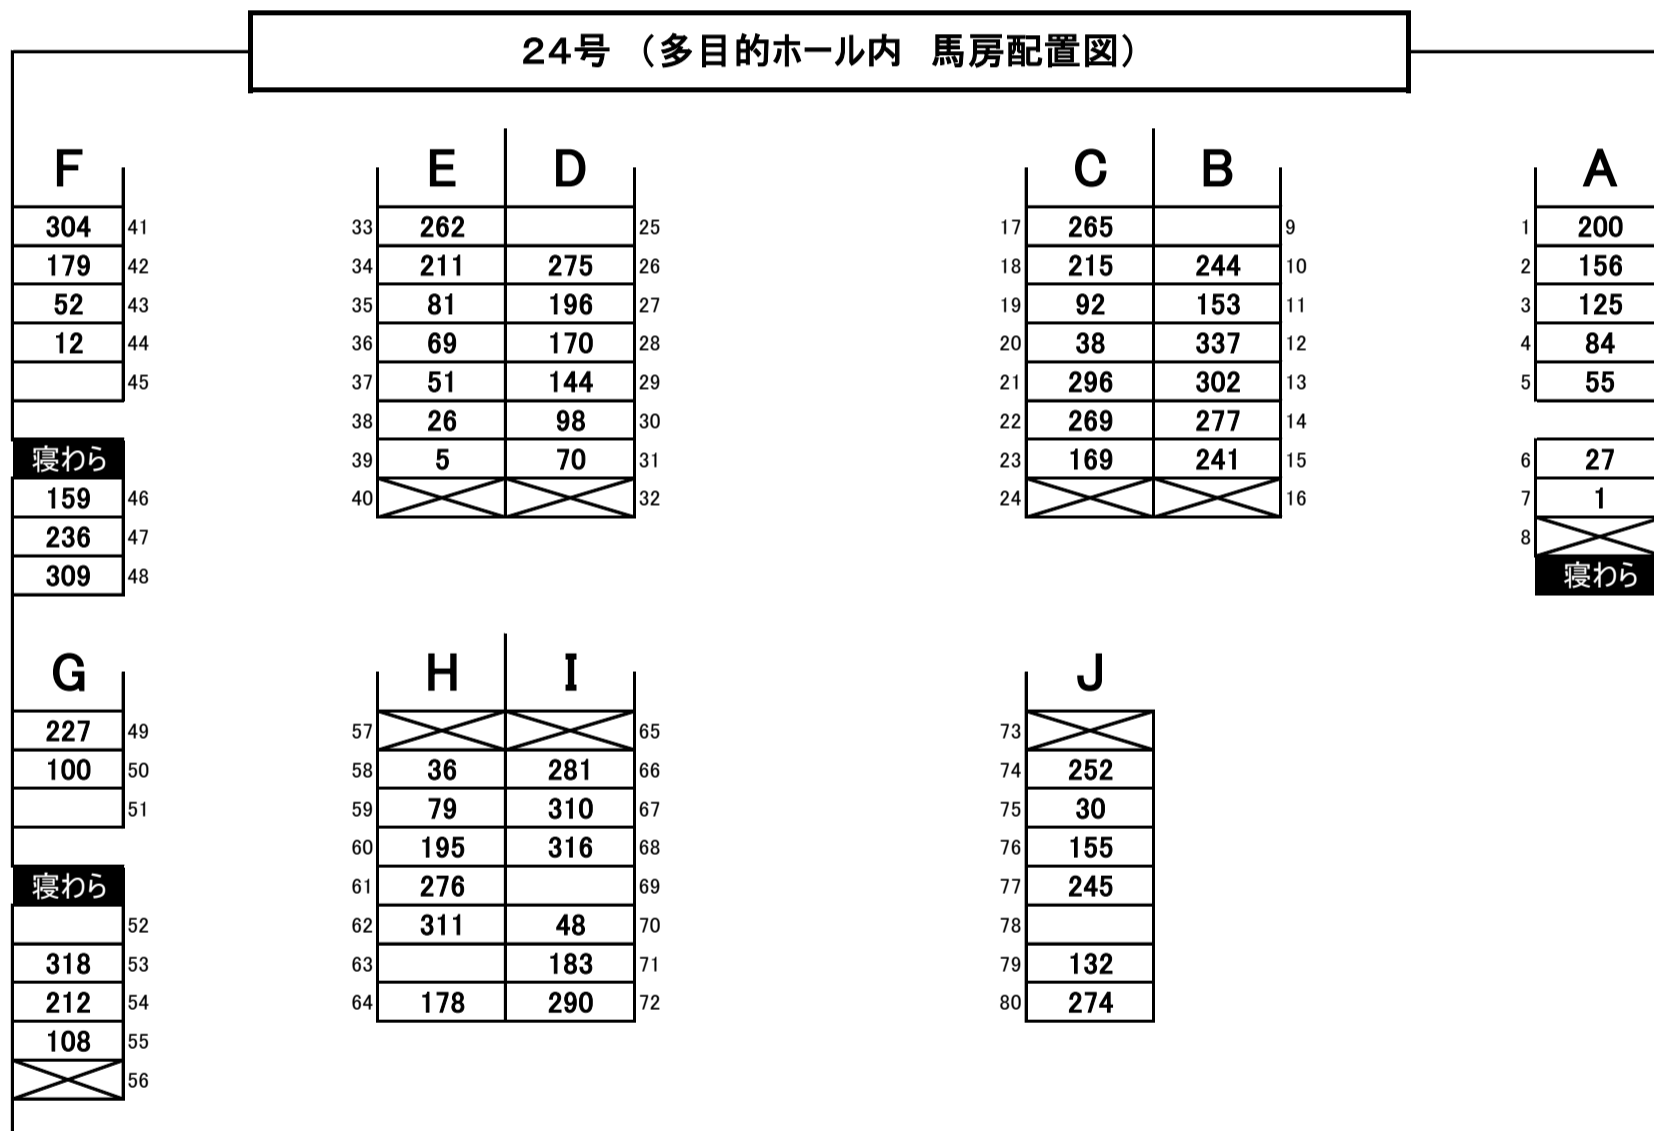

2015サマーセール馬房配置図

8月24日（1日目）

8/19 現在

24号（多目的ホール内 馬房配置図）

【寝わらご使用にあたって】

・ご使用の際は、寝わら庫より運搬の上、
従来通り、各自にて敷き作業を
お願い致します。

1号 馬洗い場