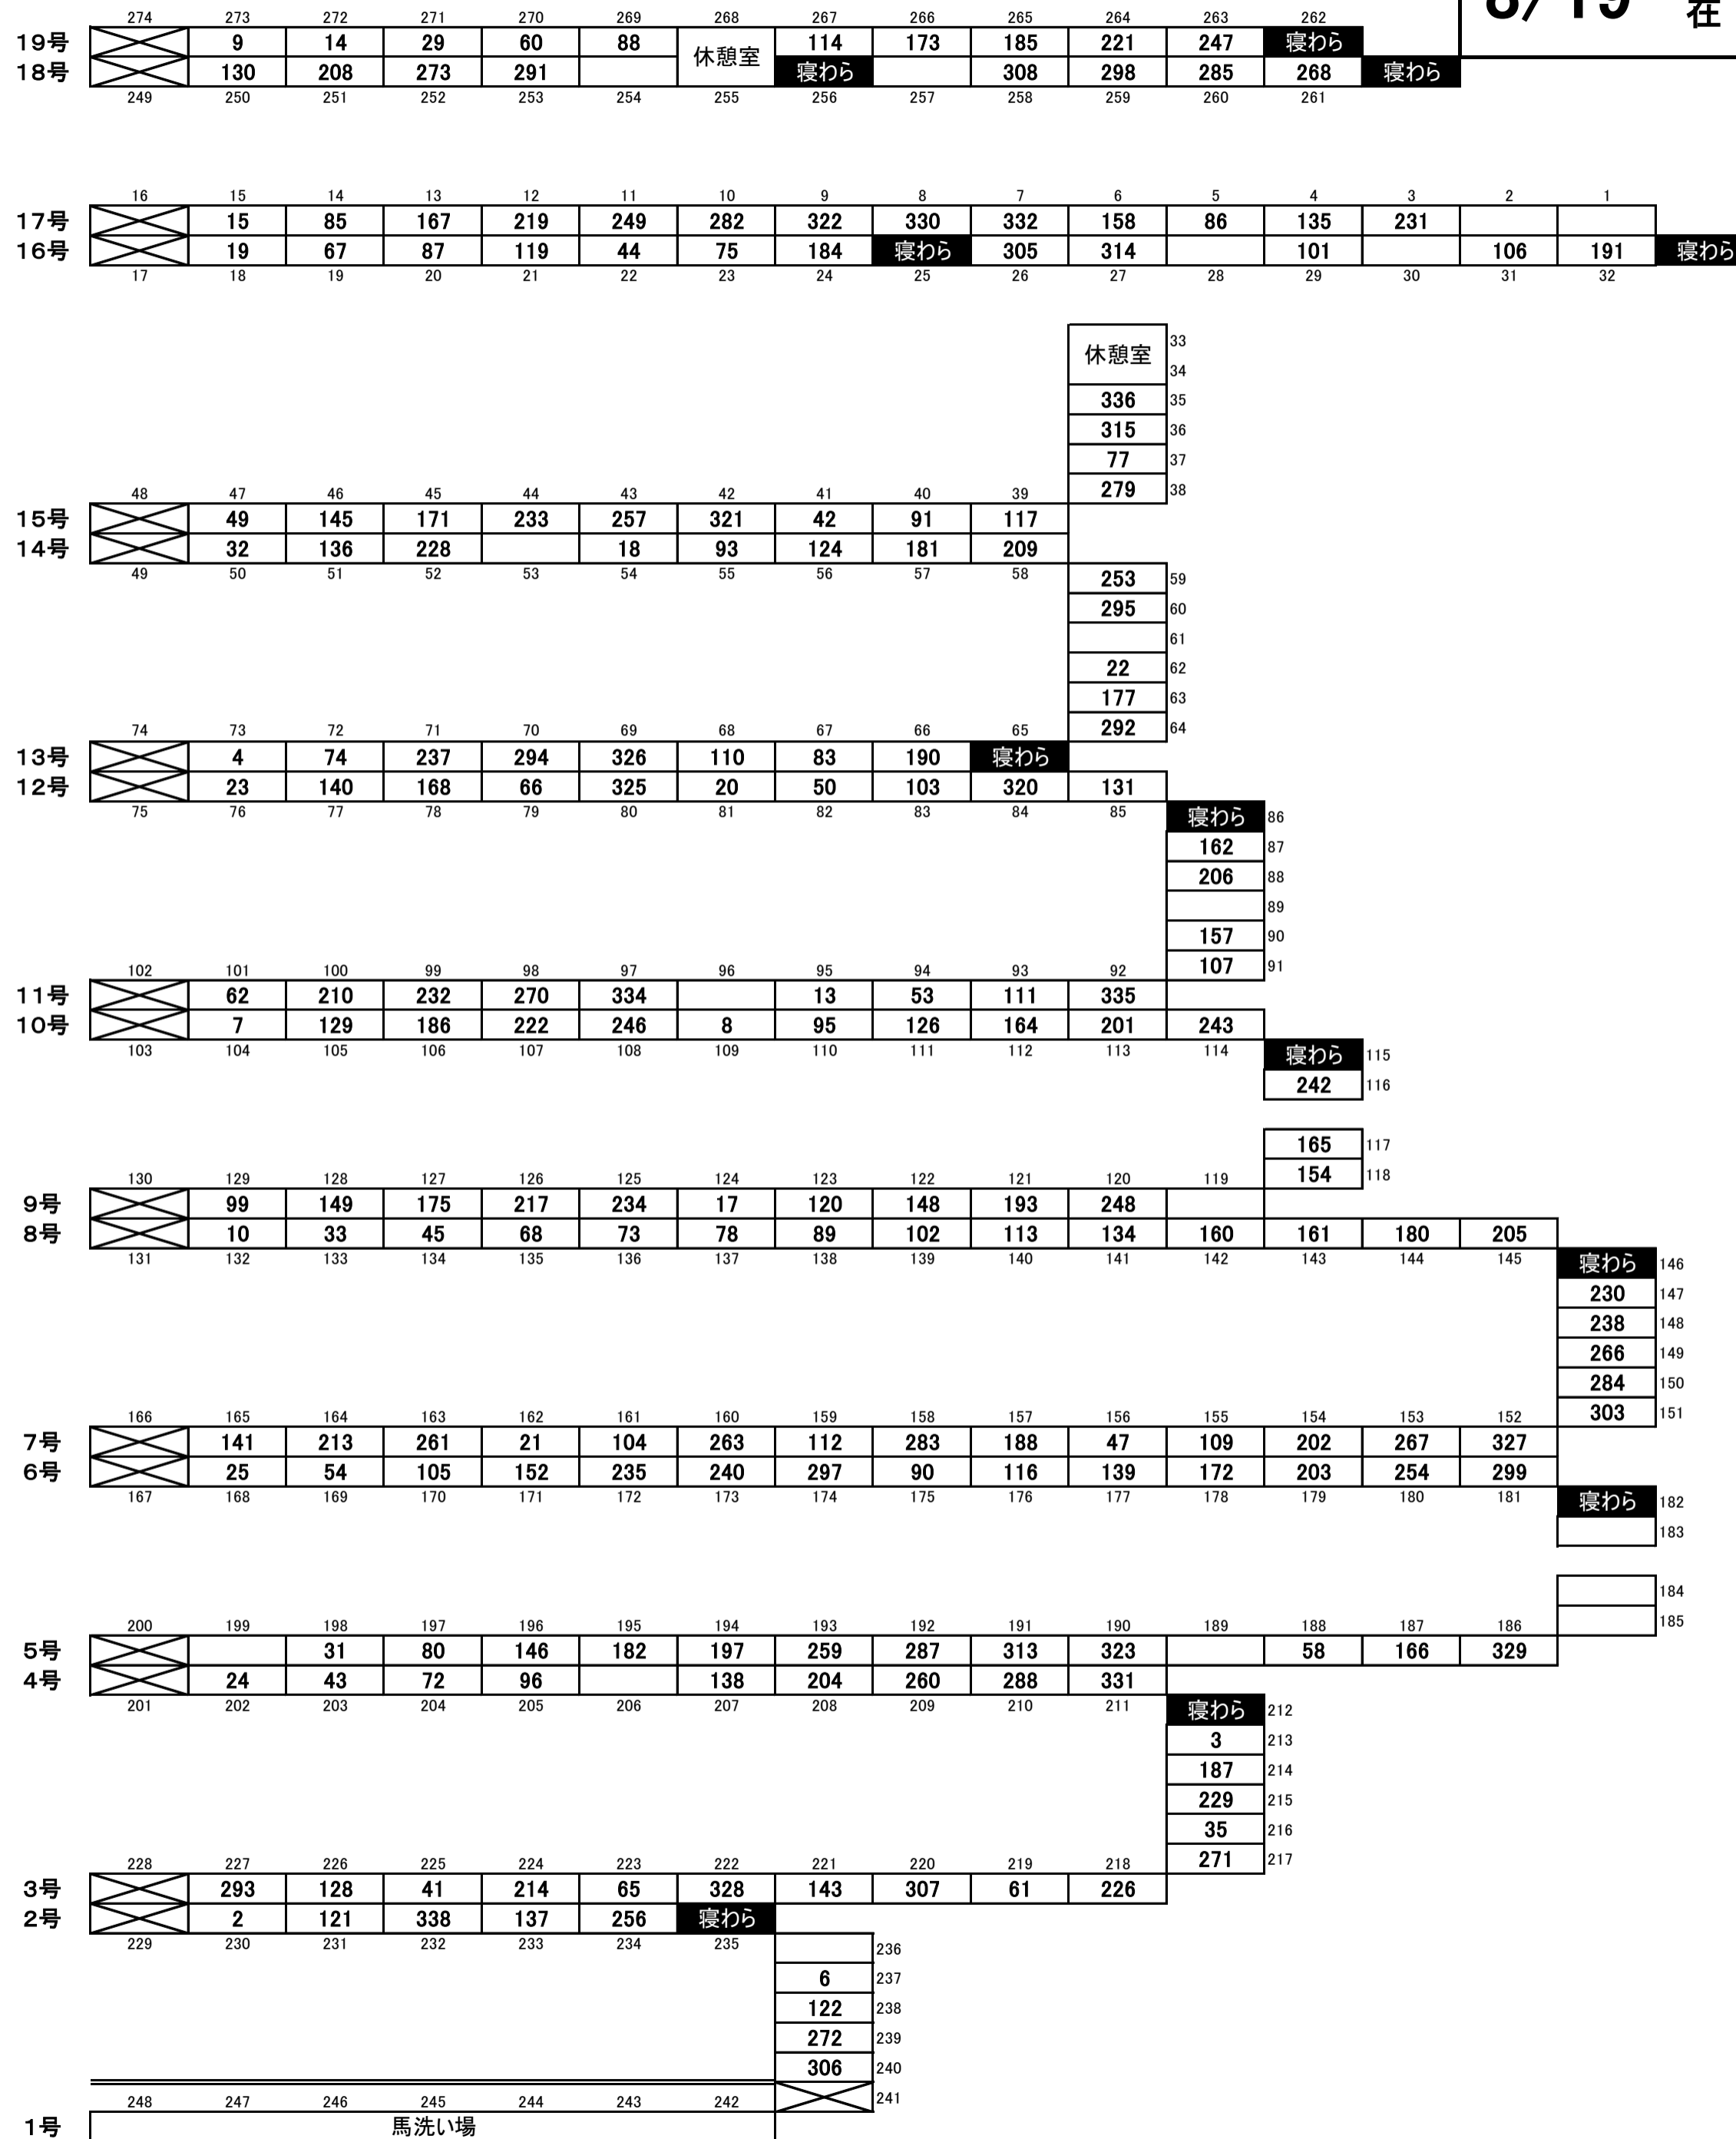

2015サマーセール馬房配置図

8月24日（1日目）

8/19 現在

24号（多目的ホール内 馬房配置図）

【寝わらご使用にあたって】

・ご使用の際は、寝わら庫より運搬の上、
従来通り、各自にて敷き作業を
お願い致します。

1号 馬洗い場