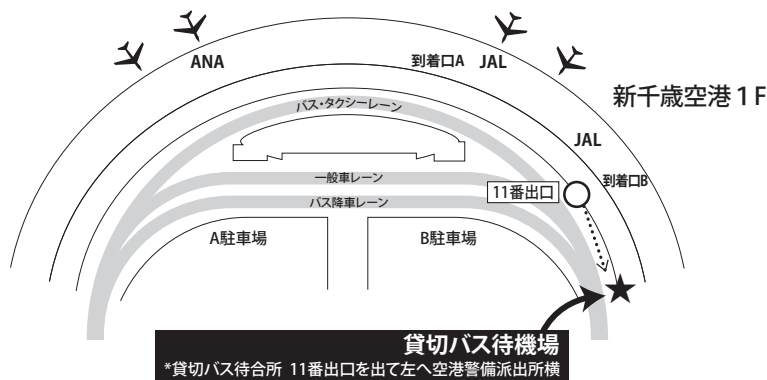

送迎バスのご案内【時刻表】

サマーセール開催期間中、北海道市場と千歳方面を結ぶ送迎バスを運行いたします。
皆様のご利用をお待ちしております。

◎ セール当日：8月22日(月)～26日(金)

セール当日、新千歳空港 ⇒ 北海道市場行きは 6:30、9:00、11:00の3便、
北海道市場 ⇒ 新千歳空港への帰りの便は、16:00発、せり終了後発の計2便を
運行いたします。

千歳市内ホテル 発 ⇒ 新千歳空港 ⇒ 北海道市場 行き			
ANAクラウンプラザホテル千歳	6:00	8:30	
ホテルグランテラス千歳	6:15	8:45	
新千歳空港	6:30	9:00	11:00
北海道市場 着	8:00	10:30	12:30
北海道市場 発 ⇒ 新千歳空港 ⇒ 千歳方面 帰り			
北海道市場 発	16:00	せり終了後	
新千歳空港	17:30	約1時間40分後	
ホテルグランテラス千歳	17:45	約2時間後	
ANAクラウンプラザホテル千歳	18:00	約2時間後	