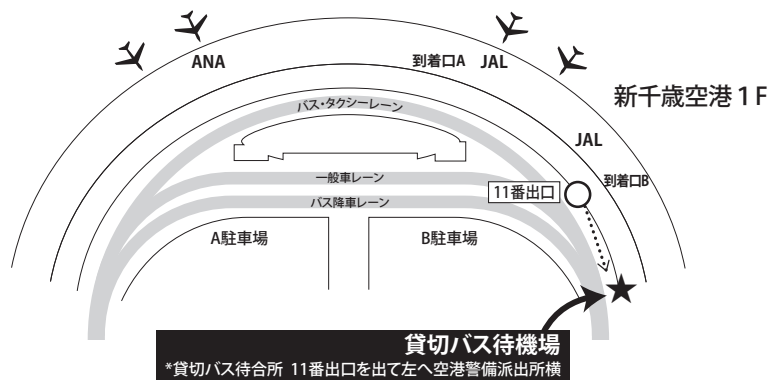

# 送迎バスのご案内【時刻表】

サマーセール開催期間中、北海道市場と千歳方面を結ぶ送迎バスを運行いたします。  
皆様のご利用をお待ちしております。

## ◎ セール当日：8月21日(月)～25日(金)

セール当日、新千歳空港 ⇒ 北海道市場行きは6:30、9:00、11:00の3便、  
北海道市場 ⇒ 新千歳空港への帰りの便は、16:00、せり終了後の2便を運行  
いたします。

千歳市内ホテル 発 ⇒ 新千歳空港 ⇒ 北海道市場 行き			
ANAクラウンプラザホテル千歳	6:00	8:30	
ホテルグランテラス千歳	6:15	8:45	
新千歳空港	6:30	9:00	11:00
北海道市場 着	8:00	10:30	12:30
北海道市場 発 ⇒ 新千歳空港 ⇒ 千歳方面 帰り			
北海道市場 発	16:00	せり終了後	
新千歳空港	17:30	約1時間30分後	
ホテルグランテラス千歳	17:45	約2時間後	
ANAクラウンプラザホテル千歳	18:00	約2時間後	