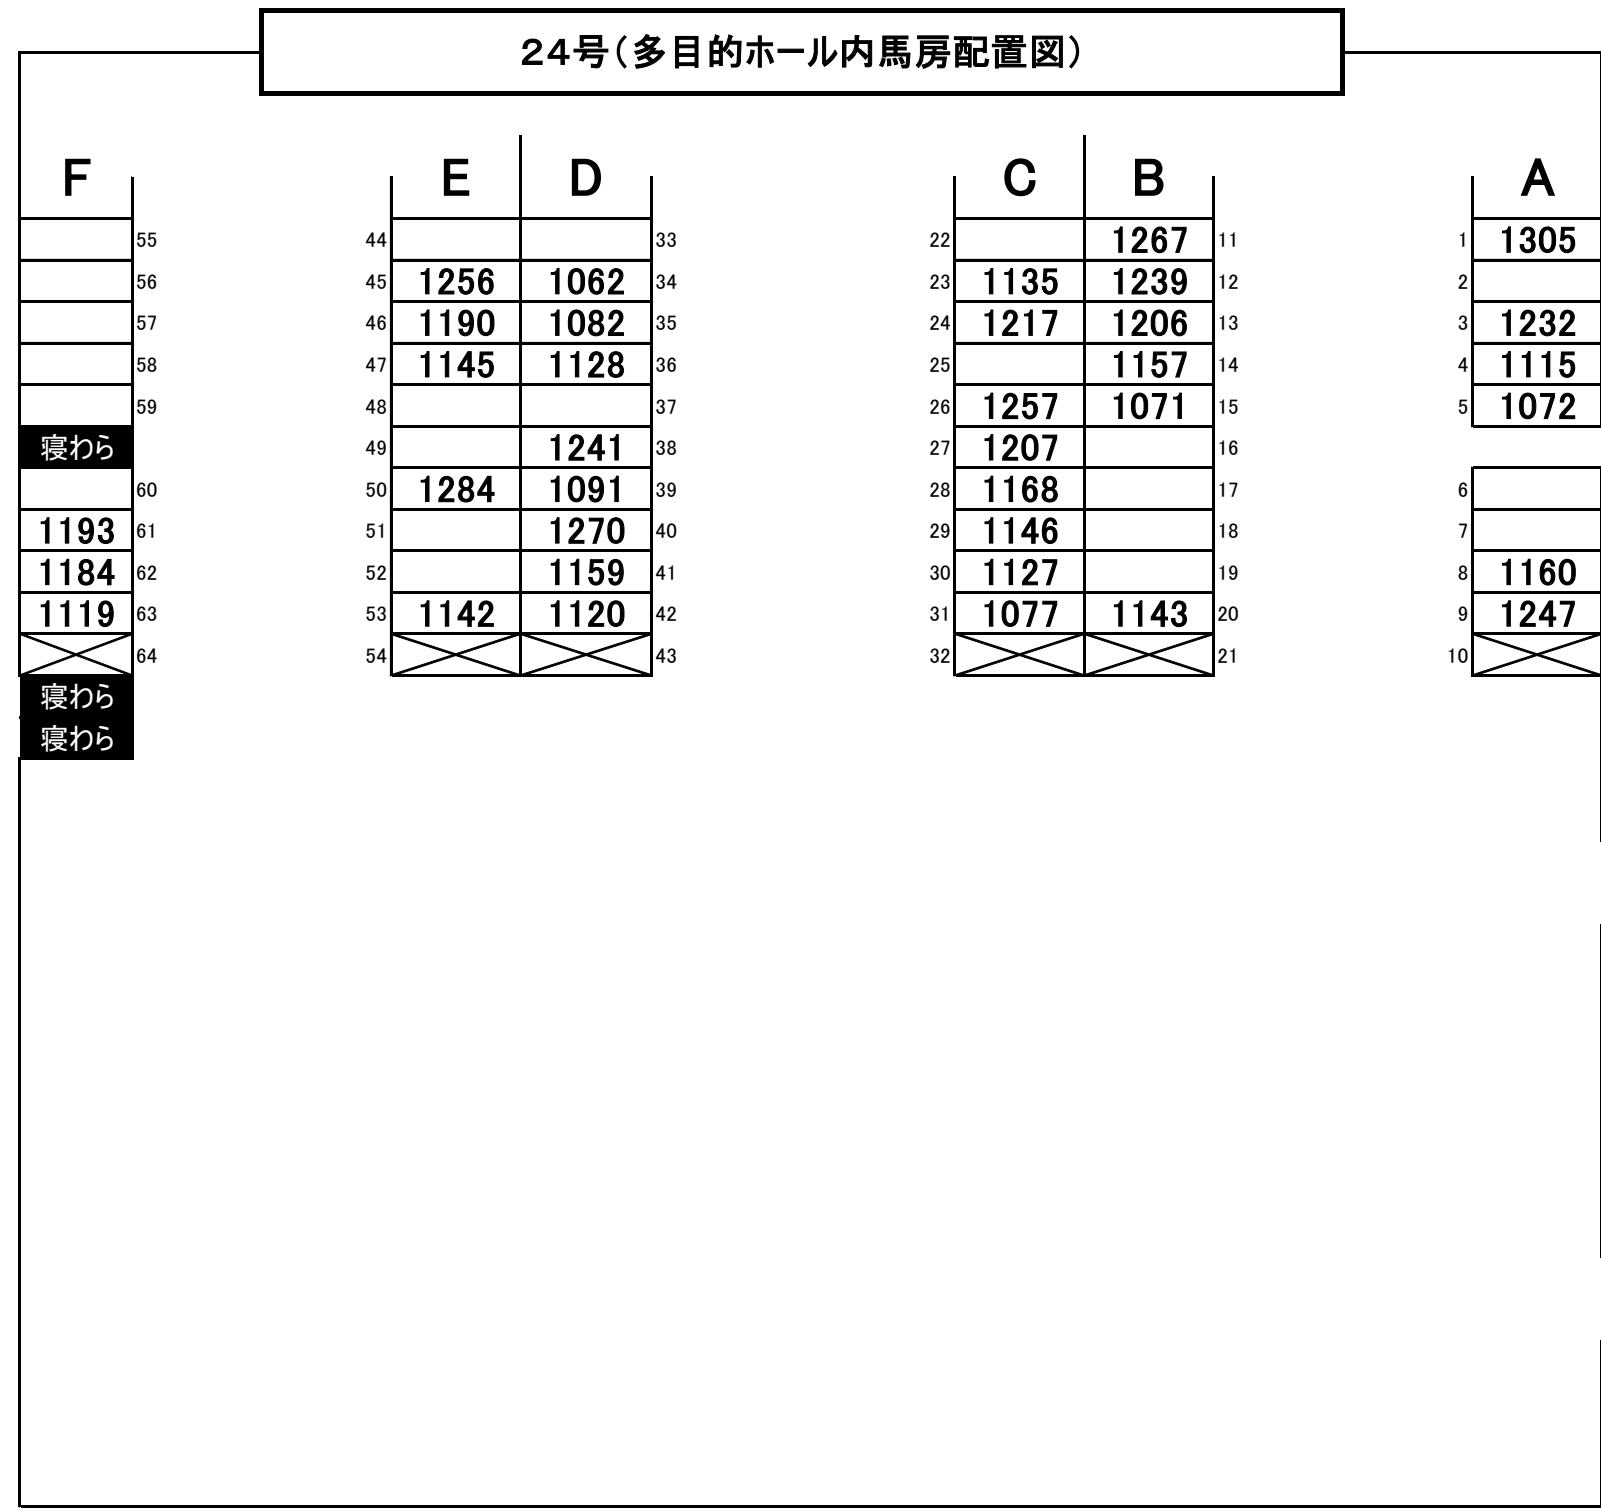

2017サマーセール馬房配置図

8月25日(5日目)

8/17 現在

| | | | | | |
|-----|-----------|-----|------|-----|-----------|
| 302 | 301 | 300 | 299 | 298 | 297 |
| 寝むら | 1285 | | 1066 | 寝むら | |
| 326 | | 303 | | 296 | 1080 |
| 325 | 1185 | 304 | | 297 | 1090 1292 |
| 324 | 1212 | 305 | | 296 | 1113 1274 |
| 323 | | 306 | | 295 | 1125 1250 |
| 322 | 1122 1132 | 307 | | 294 | 1148 1200 |
| 321 | 1275 | 308 | | 293 | 1167 1178 |
| 320 | 1254 1197 | 309 | | 292 | 1191 1130 |
| 319 | 1222 1161 | 310 | | 291 | 1229 1123 |
| 318 | 1097 1139 | 311 | | 290 | 1251 1109 |
| 317 | 1268 1094 | 312 | | 289 | 1265 1087 |
| 316 | 1067 1064 | 313 | | 288 | 1276 1289 |
| 315 | | 314 | | 287 | |
| | 23号 | 22号 | | 21号 | 20号 |

HBA提供寝藁保管庫

馬洗い場

馬洗い場