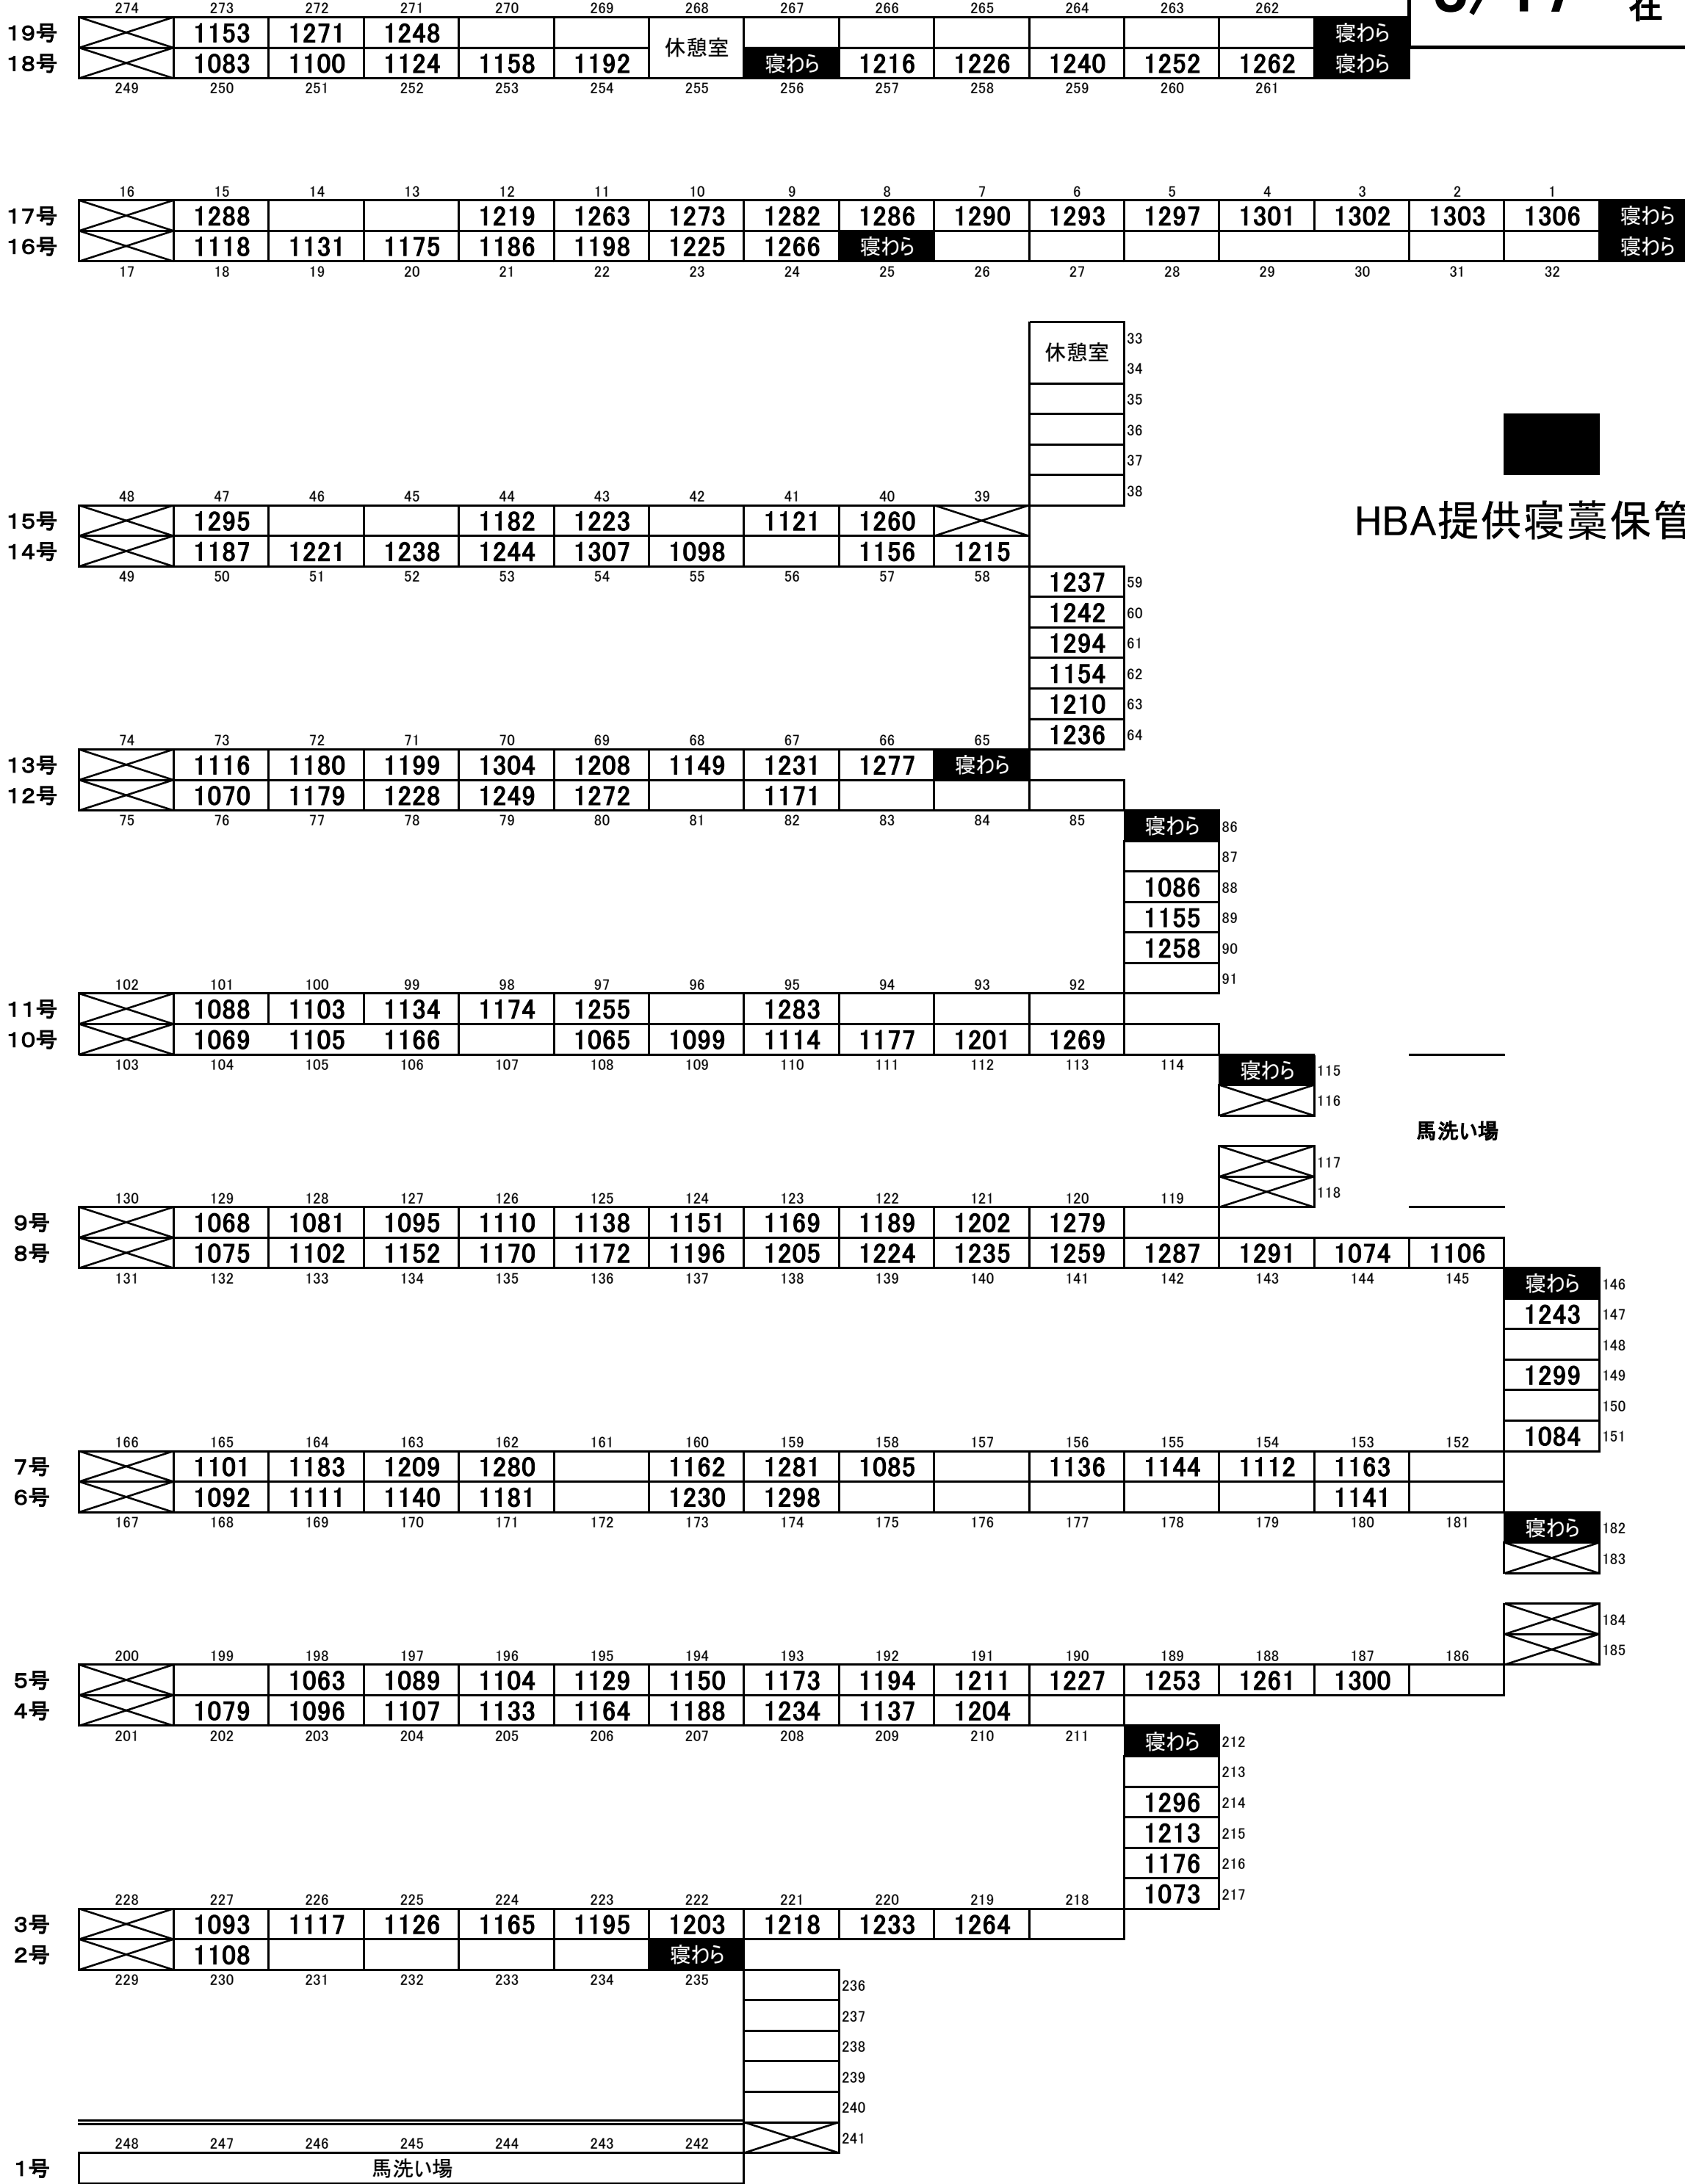

2017サマーセール馬房配置図

8月25日(5日目)

8/17 現在

| | | | | | |
|-----|-----------|-----|------|-----|-----------|
| 302 | 301 | 300 | 299 | 298 | 297 |
| 寝むら | 1285 | | 1066 | 寝むら | |
| 326 | | 303 | | 296 | 1080 |
| 325 | 1185 | 304 | | 297 | 1090 1292 |
| 324 | 1212 | 305 | | 296 | 1113 1274 |
| 323 | | 306 | | 295 | 1125 1250 |
| 322 | 1122 1132 | 307 | | 294 | 1148 1200 |
| 321 | 1275 | 308 | | 293 | 1167 1178 |
| 320 | 1254 1197 | 309 | | 292 | 1191 1130 |
| 319 | 1222 1161 | 310 | | 291 | 1229 1123 |
| 318 | 1097 1139 | 311 | | 290 | 1251 1109 |
| 317 | 1268 1094 | 312 | | 289 | 1265 1087 |
| 316 | 1067 1064 | 313 | | 288 | 1276 1289 |
| 315 | | 314 | | 287 | |
| | 23号 | 22号 | | 21号 | 20号 |

HBA提供寝藁保管庫

馬洗い場

馬洗い場