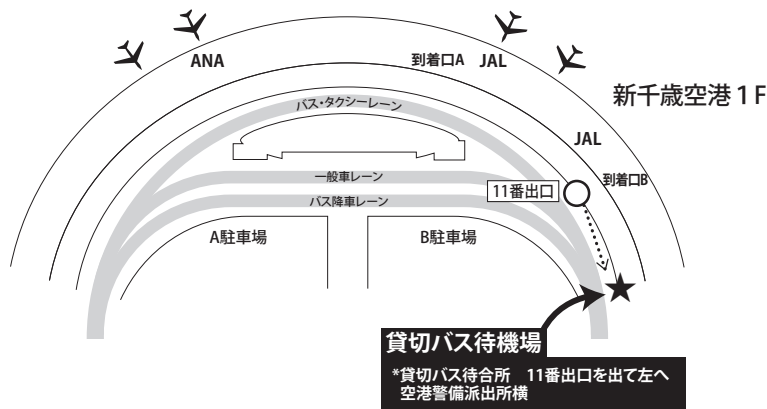

サマーセール 送迎バスのご案内

セール開催期間中、北海道市場と千歳方面を結ぶ送迎バスを運行いたします。
皆様のご利用をお待ちしております。

【セール当日：8月19日(月)～22日(木)】

千歳市内ホテル 発 ⇒ 新千歳空港 ⇒ 北海道市場 行き			
ANAクラウンプラザホテル千歳	6:00	8:00	
ホテルグランテラス千歳	6:15	8:15	
新千歳空港	6:30	8:30	11:40
北海道市場 着	8:00	10:00	13:10
北海道市場 発 ⇒ 新千歳空港 ⇒ 千歳方面 帰り			
北海道市場 発	16:00	せり終了後	
新千歳空港	17:30	約1時間30分後	
ホテルグランテラス千歳	17:45	約2時間後	
ANAクラウンプラザホテル千歳	18:00		

※サマーセール各日の終了時刻は、概ね18:00～19:00頃を想定しております。
(上場頭数・セールの進行により変動いたします)

なお、ご予約頂いた方を優先とさせていただきますので、ご利用の際は下記までご連絡下さい。

バスのご予約・お問い合わせ

日高軽種馬農協 北海道市場事業部 ☎ 0146-45-2133
または、<http://www.hba.or.jp> 送迎バス予約フォーム まで